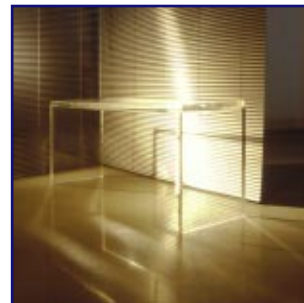

Vollbildmodus Aus/Ein