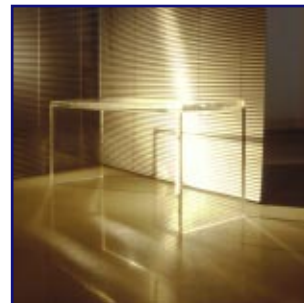

Architektur für Licht, Menschen und Mode.

Ein besonderes Tageslichtstudio in einem besonderen, recht wetterbeständigen Teil des südlichen Deutschlands.

BEEGE
Beege fotografiert Menschen,
Mode und Momente

Architektur für Kreativität

Ein Tageslichtstudio direkt bei Offenburg. Gebaut nach den Angaben eines Fotografen, der weiß, worauf es ankommt: "Wenn Du das Handwerkszeug drauf hast, kannst Du Dich auf das wirklich Wichtige konzentrieren: auf Bild-Ideen, auf stimmige Details, auf Gefühle, auf das Licht, auf den richtigen Moment des Auslösens."

Die lichte, fast mediterrane Atmosphäre dieses Studios ergänzt sich durch eine Außenanlage, die ebenfalls unter dem Aspekt von Aufnahmen gestaltet ist. Eben ein Ort mit allen Voraussetzungen exzellenter Fotografie: Menschen, Mode und Momente sind die kreativen Schwerpunkte.

Wilfried Beege

Architektur für's Licht

Der großzügigen Architektur entsprechen die Daten der technischen Ausstattung. Gerüstet für alle Wetter mit BRON, BRIESE, CANON und MAMIYA. 60 qm Lichtsegel, Verdunklung, Freilichtterrasse, Bildarchiv, SW-Labor, EBV, ISDN.