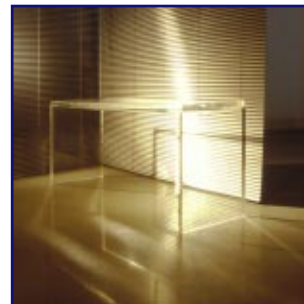

Vollbildmodus Aus/Ein